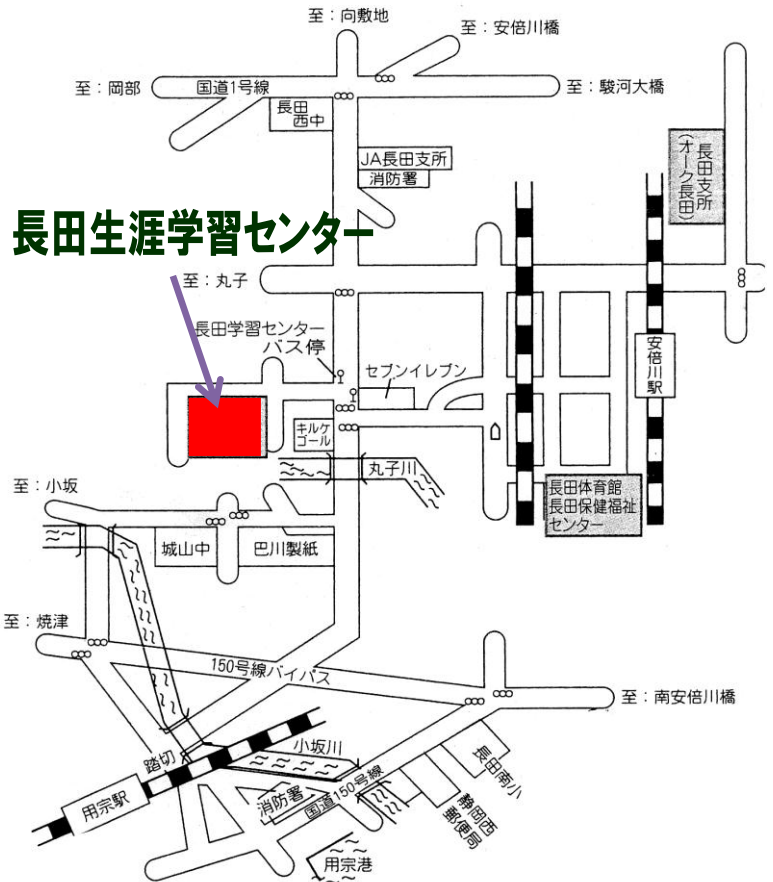

長田生涯学習センター

指定管理者（公財）静岡市文化振興財団

静岡市駿河区寺田 131-1

☎ 054-257-0780

<http://sgc.shizuokacity.jp/>

静岡市生涯学習センターのメールマガジン好評配信中!!
静岡市内の生涯学習センターで行なわれる講座情報を
月に2回、メールで配信します。

詳しくはホームページをご覧ください。

<http://sgc.shizuokacity.jp/>または「静岡市生涯学習センター」で検索。

登録料・受信料共に無料です。

(携帯電話の場合、通信料が発生することがあります)