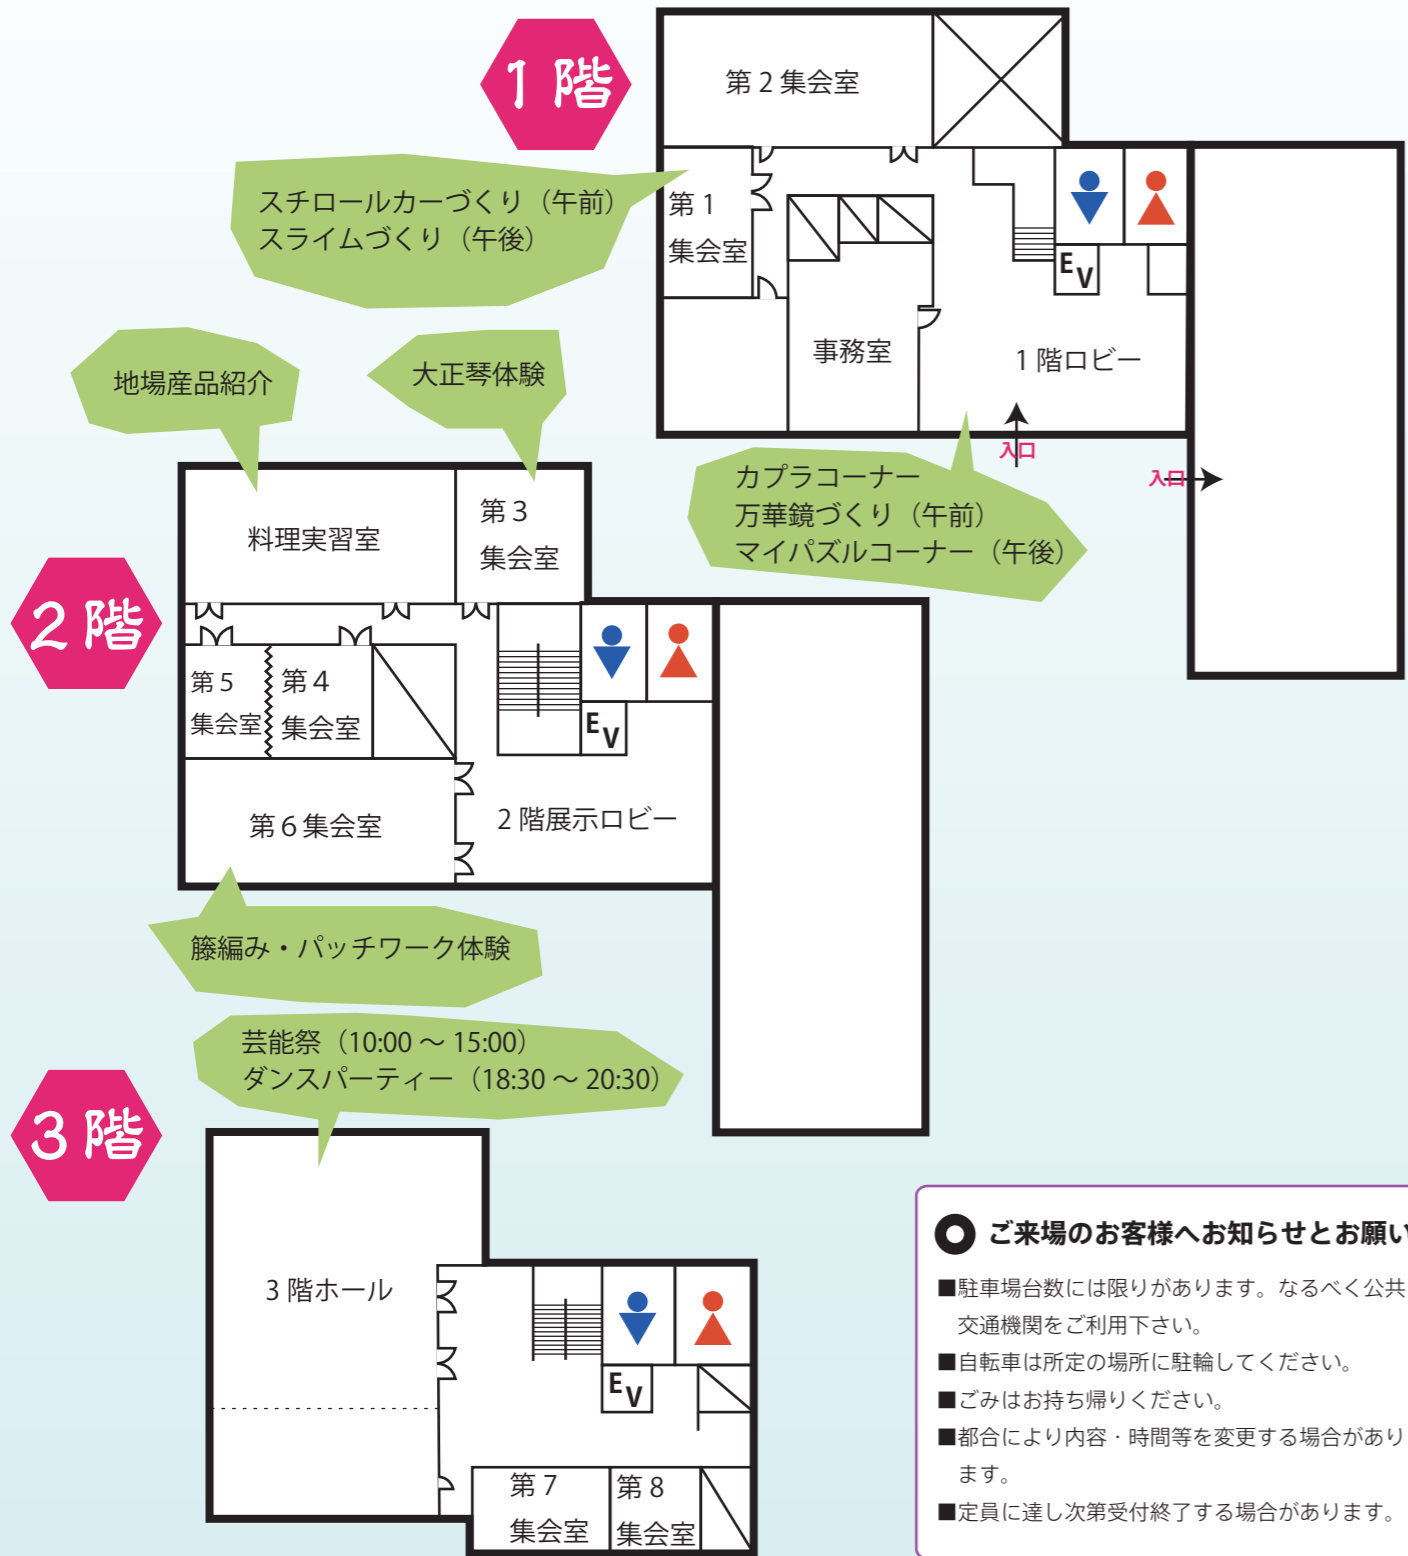

入場
無料

ほくぶ文化祭 2017 健康まつり

HOKUBU SUMMER FESTIVAL

2017
7日
23

10:00--15:00

ダンスパーティーのみ
18:30--20:30

ほくぶ文化祭・健康まつりは日頃北部生涯学習センターで活動している団体の活動発表会であり、健康に関するお祭りです。歌やダンスのステージ発表や、作品展示、体験会などなだでも楽しめるイベントです！お子様も大歓迎！！

静岡市北部生涯学習センター
静岡市北部保健福祉センター

1. ご来場のお客様へお知らせとお願い
2. 駐車台数には限りがあります。なるべく公共交通機関をご利用下さい。
   - 自転車は所定の場所に駐輪してください。
   - ごみはお持ち帰りください。
   - 都合により内容・時間等を変更する場合があります。
   - 定員に達し次第受付終了する場合があります。

静岡市北部生涯学習センター
TEL : 054-271-5111

静岡市北部保健福祉センター
TEL : 054-271-5131

〒420-0871
静岡市葵区昭府二丁目 14 - 1

● 交通案内
静岡バイパス、昭府町 IC すぐ

静鉄ジャストラインバス
「安倍線」昭府二丁目バス停下車徒歩 3分
「美和大谷線」新伝馬バス停下車徒歩 8分