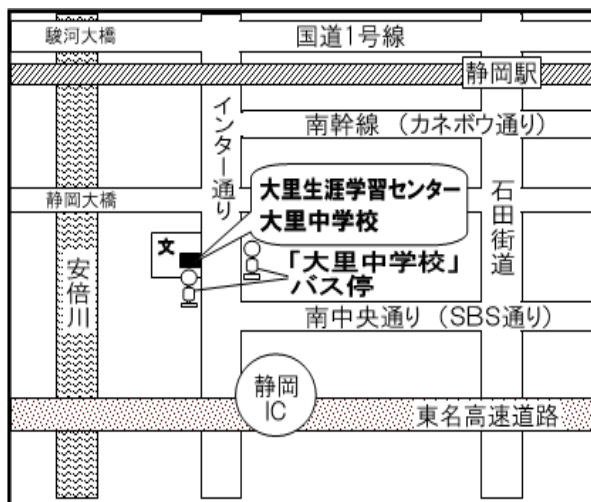

出演

人形劇あっぷっぷ

静岡市中島・大里西小学校の学区内在住の主婦たちが中心となって構成されている人形劇サークルです。平成12年4月に、中島児童館を拠点として発足しました。

静岡市内を おもな活動範囲としています。未就園児から幼児、小学生まで楽しめる人形劇はもちろん、エプロンシアター、パネルシアター、忍者修行に、軍手人形、コント、と幅広い年代のこどもたちが楽しめる演目をそろえています。

現在の活動メンバーは6名です。どのメンバーも家庭を大切にしながら、できることをできるなりに、コツコツと活動を続けていきたいと思っています。

人形劇あっぷっぷWEB

「<http://www.a-pupu.com/>」

※駐車場に限りがあります。
当日は、自転車や徒歩、バスでお越しください。

大里生涯学習センター

指定管理者 静岡市文化振興財団共同事業体

〒422-8051
静岡市 駿河区 中野新田57-5

しずてつジャストライン「静岡駅前」2番乗り場
中原池ヶ谷線「大里中学校」バス停下車すぐ

TEL:054-283-1698

情報満載の生涯学習センターホームページも
ぜひご覧ください ⇒<http://sgc.shizuokacity.jp/>