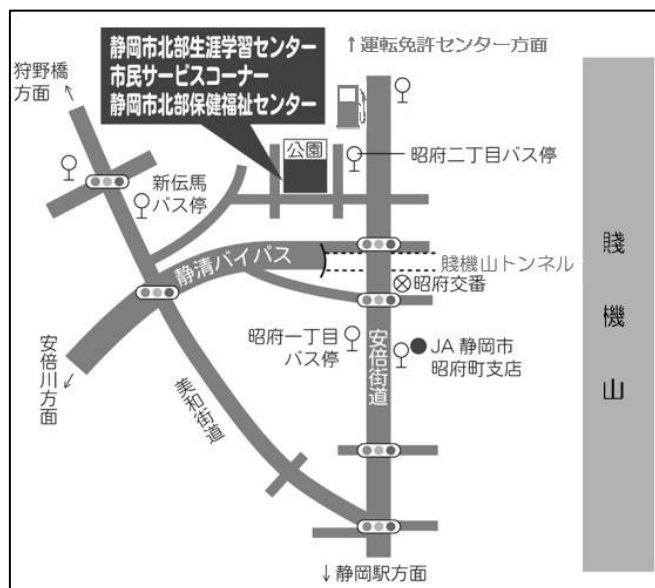

### ●交通案内●

#### 【バス】◆静鉄バス（安倍線）

JR静岡駅前（北口）

9番乗り場から乗車。

バス停「昭府2丁目」で下車し、徒歩3分。

新静岡バスターミナル

5番乗り場から乗車。

バス停「昭府2丁目」で下車し、徒歩3分。

（所用時間約15～20分）

#### 【車】

JR静岡駅から安倍街道を北へ直進、15分程度。

### ●地図●

※駐車場が少ないため、なるべく公共交通機関や自転車等でご来館ください。