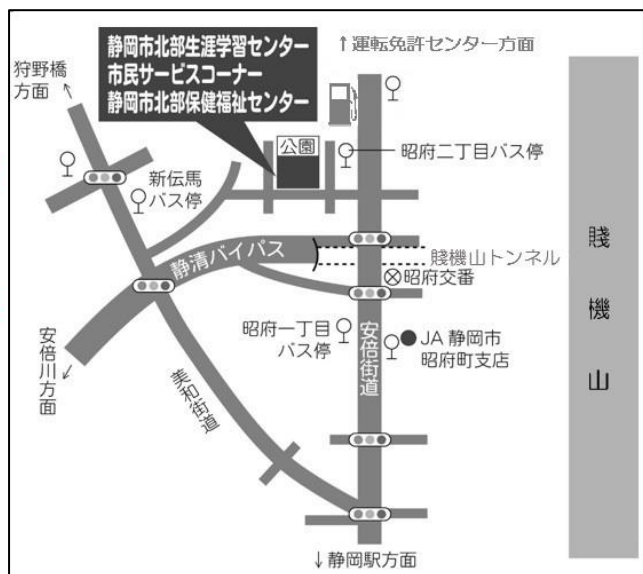

※大きさは飴玉が2～3個入るサイズです。

日時: 9/6(水)、9/20(水) 午後1時～3時

会場: 北部生涯学習センター 2階 第6集会室

対象: どなたでも20人

会費: 1人500円

講師: センター利用団体「桜」

申込: 8/2(水) 午後1時～ 受付開始

電話でお申込みください。(申込順)

◎北部生涯学習センターのご案内◎

●地図●

※駐車場が少ないため、なるべく公共交通機関や自転車等でご来館ください。

●交通案内●

【バス】

◆静鉄バス(安倍線)

JR静岡駅前(北口)

9番乗り場から乗車。

バス停「昭府2丁目」で下車し、徒歩3分。

新静岡バスターミナル

5番乗り場から乗車。

バス停「昭府2丁目」で下車し、徒歩3分。

(所用時間約15~20分)

【車】

JR静岡駅から安倍街道を北へ直進、15分程度。

北部生涯学習センター