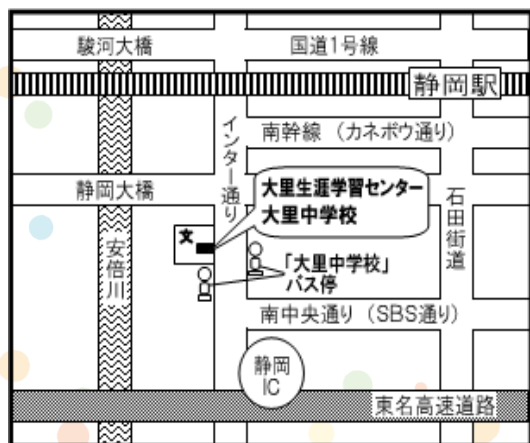

大里生涯学習センター

指定管理者 静岡市文化振興財団共同事業体

〒422-8051

静岡市 駿河区 中野新田 57-5

静鉄ジャストライン 中原池ヶ谷線
（静岡駅前 2 番乗場）

「大里中学校」バス停下車すぐ

※駐車場に限りがあります。
当日は、自転車や徒歩、
バスでお越しください。

TEL:054-283-1698

情報満載の生涯学習センターホームページも
ぜひご覧ください <http://sgc.shizuokacity.jp/>