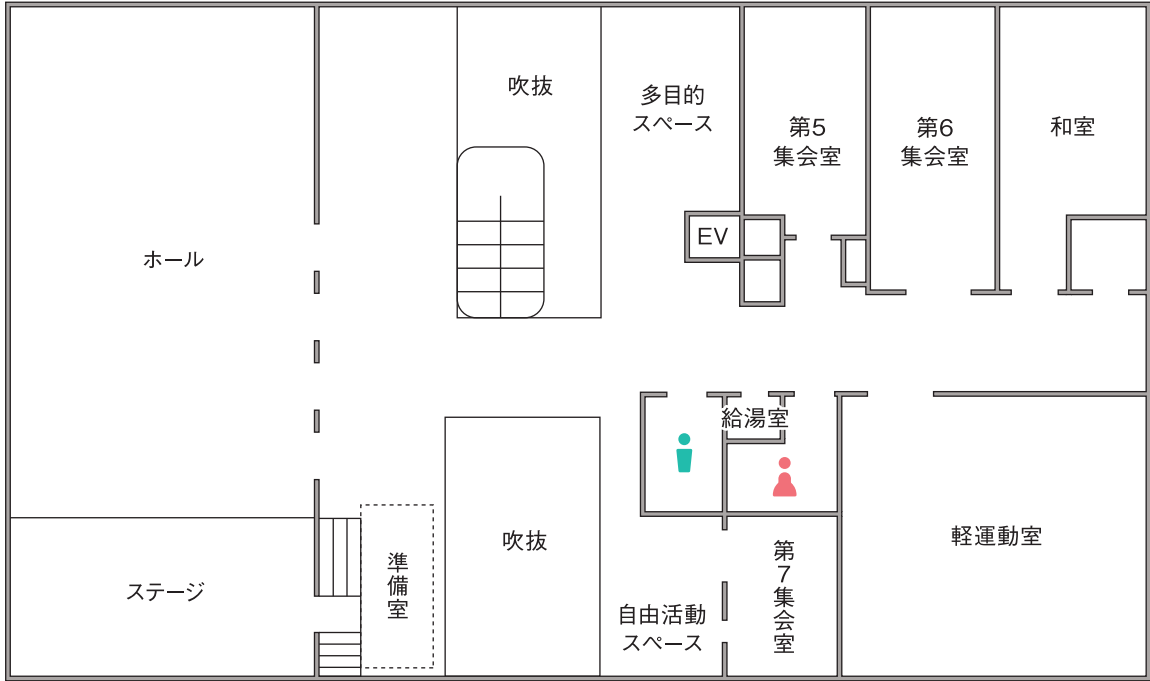

フロアマップ

西部生涯学習センター

2F

1F