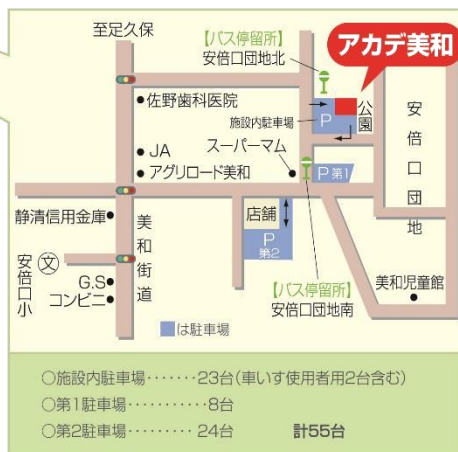

知って得する!

はじめての確定申告

「申告には何が必要なの?」
「いつどこで申告すればいいの?」
意外と知らない確定申告の話を
税理士さんから聞いてみませんか?

日 時 : 12 月 17 日 (日) 13 : 30 ~ 15 : 00
会 場 : 北部生涯学習センター美和分館 (アカデ美和)
対 象 : どなたでも 20 人
会 費 : 無料

申込方法 : 11 月 21 日 (火) 13 : 00 ~ 【申込順】
電話で北部生涯学習センター美和分館
(アカデ美和) へお申し込みください。

TEL : 054-296-7122

静岡市北部生涯学習センター美和分館 (アカデ美和)

指定管理者 静岡市文化振興財団共同事業体

〒421-2113 静岡市葵区安倍口団地 5-1

静岡市生涯学習センターHP : <http://sgc.shizuokacity.jp/>

老若男女問わず!
どなたでもお気軽にご参加ください!

■アカデ美和までの交通案内

- JR静岡駅より路線バス（9番のりば）
美和大谷線「安倍口団地南」下車、北へ徒歩約1分
- 足久保・奥長島方面からのお客様は「安倍口団地北」下車でもお越しいただけます。南へ徒歩約1分
- 駐車場に限りがあります。なるべく公共交通機関でお越しください。お車の場合は、第2駐車場をご利用ください。