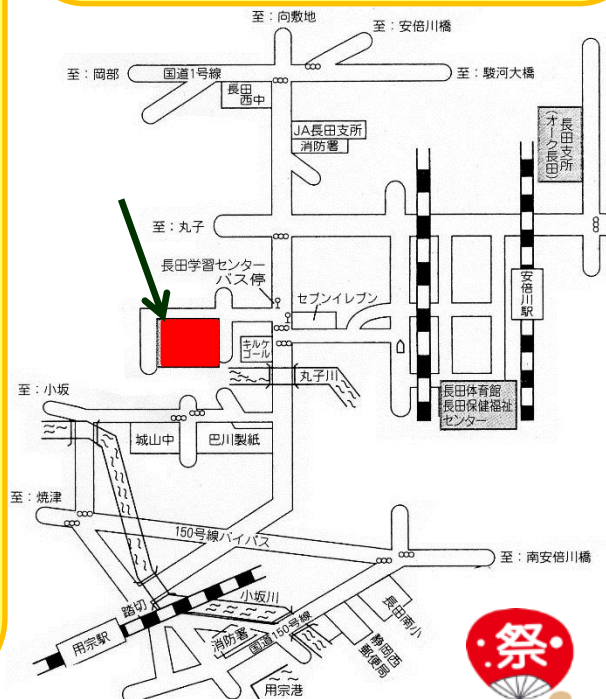

●バス●

静鉄バス丸子線「丸子三丁目」から徒歩約15分

(丸子小坂線は土日運休です)

※内容は当日変更することがあります。催物によって開始・終了時間が異なります。

※詳細は、長田生涯学習センターへお問い合わせください。

長田生涯学習センター

指定管理者 静岡市文化振興財団共同事業体

〒421-0137 駿河区寺田 131-1

電話：054-257-0780