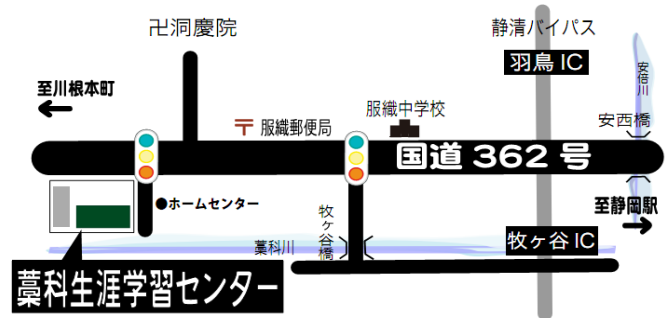

電話：054-278-4141

FAX：054-277-2127

ホームページ <http://sgc.shizuokacity.jp>

●交通のご案内

【バス】

◆静鉄バス（藁科線）

JR静岡駅前（北口）3番乗り場から
バス停「藁科学習センター」へ。

新静岡バスターミナル2番乗り場から
バス停「藁科学習センター」へ。