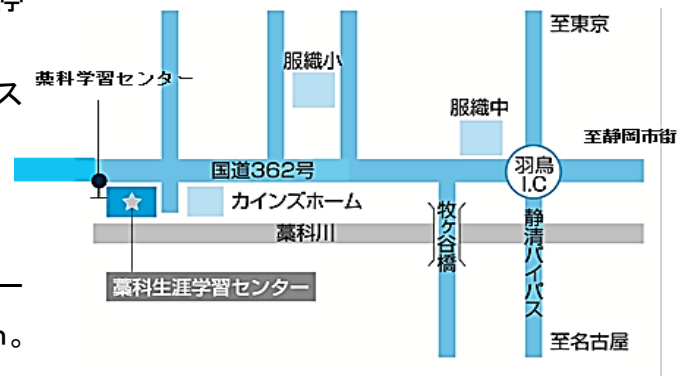

◆藁科線

JR静岡駅前(北口)3番乗り場からバス停

「藁科学習センター」下車。

新静岡バスターミナル2番乗り場からバス停「藁科学習センター」下車。

(所用時間約30分)

【車】

国道362号線、静清バイパス羽鳥インターチェンジを川根本町方面へ直進約2.5km。左側の建物。

■申込み・問い合わせ