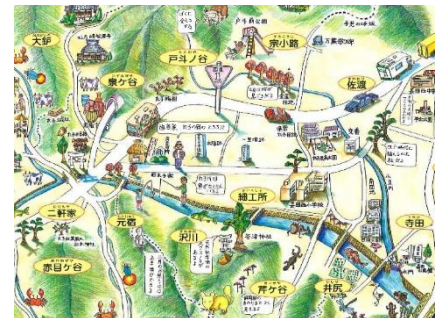

高いところから見下ろしたような図<sup>ふかんとず</sup>=俯瞰図の描き方を学び、  
自分の住む家を中心にしたイラストマップを作ります。  
お気に入りのお店や風景、近所にあるちょっとした名物などを  
描き、地域の魅力を再発見しましょう。

2/10、2/17、2/24 日曜日 10:00～12:00

- 会場 長田生涯学習センター 2階 第1集会室
- 対象 どなたでも 15人 ● 会費 ひとり 500円
- 講師 松永 広雄 (千代田幼稚園 理事長・園長)
- 申込 1月13日(日) 10:00～