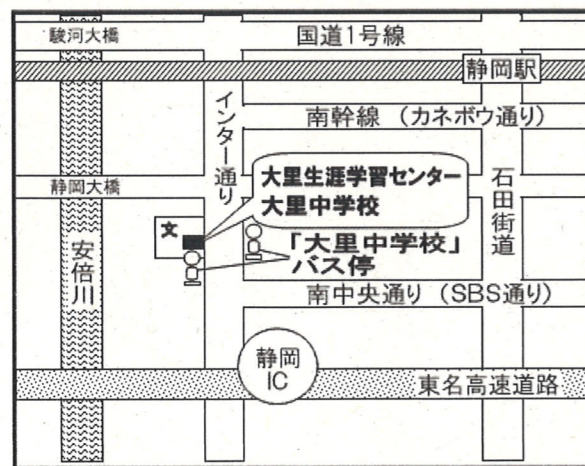

大里生涯学習センター

〒422-8051
静岡市駿河区中野新田57-5

TEL:054-283-1698

URL:https://sgc.shizuokacity.jp/

バスのご案内

静鉄ジャストライン

静岡駅2番のりば 中原池ヶ谷線 徳洲会病院行き
「大里中学校」下車（所要時間約15分/190円）