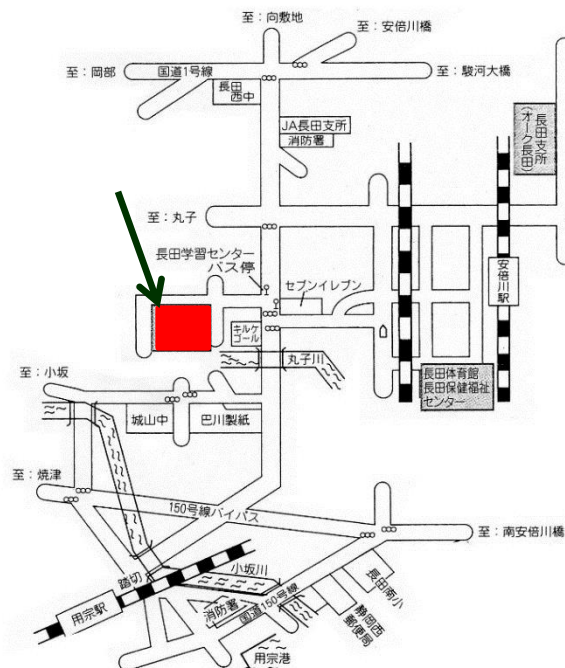

(どれも100円~200円くらいです)

会場：正面入口、1階ロビー、2階第1集会室
その他、きんつば、手作り味噌、地元野菜等の
出店もあります。13日(土)はパン屋さんも出店
します。(なくなり次第終了)

長田までの交通アクセス

●電車●

JR東海道線「安倍川駅」西口から徒歩約10分

●バス●

静鉄バス丸子線「丸子三丁目」から徒歩約15分

(丸子小坂線は土日運休です)