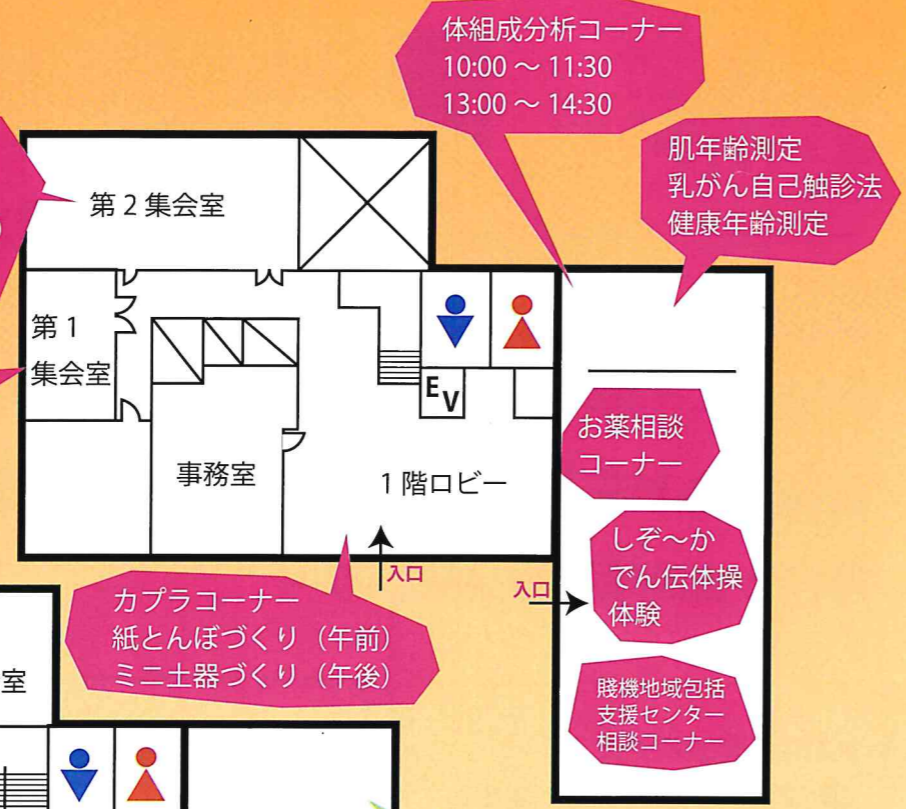

1階

おはなし会 (よみきかせ)
10:00 ~ 12:00
子どもシアター (アニメ上映)
12:15 ~ 13:45

わくわくサイエンスショー (午前)
らんちゅう展示 (午後)

地場産品コーナー

2階

ボウリング・輪投げ

籐編み体験・一閑張体験

3階

芸能祭 (10:00 ~ 15:00)
ダンスパーティー (18:30 ~ 20:30)

カプラコーナー
紙とんぼづくり (午前)
ミニ土器づくり (午後)

食生活
推進コーナー

栄養相談

お口の相談

骨密度測定
10:00 ~ 11:30
13:00 ~ 14:30

ストレス測定 (先着 100名)
静岡市助産師会ハンドマッサージ (午前)
血管美人 10:00 ~ 11:30
13:00 ~ 14:30

1. ご来場のお客様へお知らせとお願い
2. 駐車場台数には限りがあります。なるべく公共交通機関をご利用下さい。
   - 自転車は所定の場所に駐輪してください。
   - 都合により内容・時間等を変更する場合があります。
   - 材料がなくなり次第、受付終了する場合があります。
   - 警報等発令時には中止となることがあります。

ほくぶ文化祭 2019

健康まつり

HOKUBU SUMMER FESTIVAL

スタンプラリーも
あるよ!

入場無料
※一部体験は有料
たくさん!

ほくぶ文化祭・健康まつりは日頃北部生涯学習センターで活動している団体の活動発表会と、健康に関するお祭りです。歌やダンスのステージ発表や、作品展示、体験会など、どなたでも楽しめるイベントです! お子様も大歓迎!!