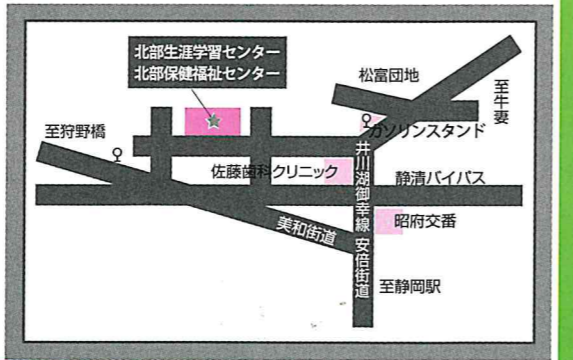

1階

おはなし会 (よみきかせ)
10:00 ~ 12:00
子どもシアター (アニメ上映)
12:15 ~ 13:45

わくわくサイエンスショー (午前)
らんちゅう展示 (午後)

地場産品コーナー

2階

ボウリング・輪投げ

籐編み体験・一閑張体験

3階

ほくぶ文化祭 2019

健康まつり

HOKUBU SUMMER FESTIVAL

スタンプラリーも
あるよ!

入場無料
※一部体験は有料
たくさん!

ほくぶ文化祭・健康まつりは日頃北部生涯学習センターで活動している団体の活動発表会と、健康に関するお祭りです。歌やダンスのステージ発表や、作品展示、体験会など、どなたでも楽しめるイベントです! お子様も大歓迎!!

静岡市北部生涯学習センター
TEL: 054-271-5111

静岡市北部保健福祉センター
TEL: 054-271-5131

〒420-0871
静岡市葵区昭府二丁目 14-1

● 交通案内
静清バイパス、昭府 IC すぐ

静鉄ジャストラインバス
「安倍線」昭府二丁目バス停下車徒歩 3分
「美和大谷線」新伝馬バス停下車徒歩 8分

会場 静岡市北部生涯学習センター
静岡市北部保健福祉センター

2019
7月21日
10:00--15:00
ダンスパーティーのみ
18:30--20:30

わくわくサイエンスショー

(10:00 ~ 12:00)

1部：空気砲と巨大風船
2部：ロケット風船を飛ばそう！
びっくり！楽しい実験が見られるよ！

1階 第1集会室

おはなし会

(10:00 ~ 12:00)

たのしいおはなしや紙芝居、
おたのしみ工作もやります！
あそびに来てね！

1階 第2集会室