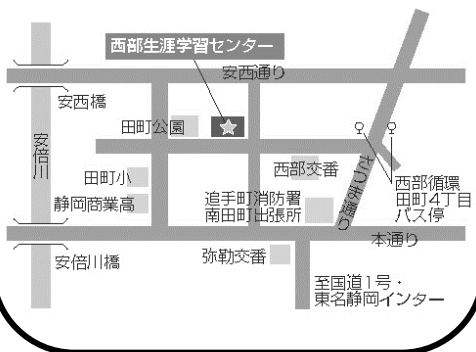

西部生涯学習センター

住所：静岡市葵区田町 3-46-5

TEL：054-255-3960