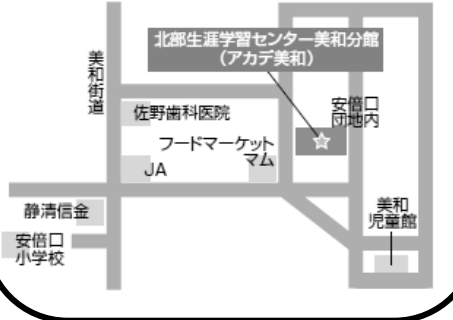

## 西部生涯学習センター

住所：静岡市葵区田町 3-46-5

TEL：054-255-3960

## 北部生涯学習センター美和分館 (アカデ美和)

住所：静岡市葵区安倍口団地 5-1

TEL：054-296-7122