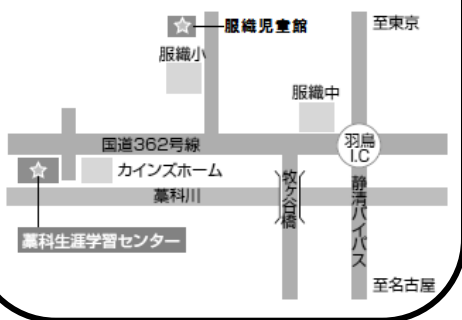

## 南部生涯学習センター

住所：静岡市駿河区南八幡町 25-21

TEL：054-281-2184

(登呂博物館(駿河区登呂 5-10-5) 集合・解散)

## 藁科生涯学習センター

住所：静岡市葵区羽鳥本町 5-9

TEL：054-278-4141

(服織児童館(葵区羽鳥 6-27-14) 集合・解散)