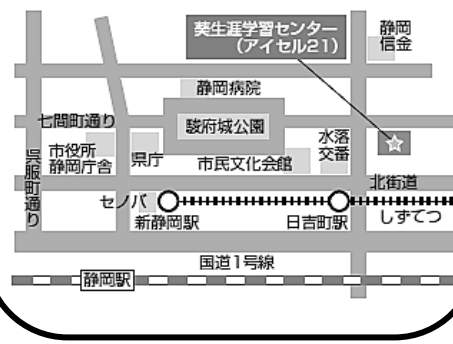

## 北部生涯学習センター

住所：静岡市葵区昭府 2-14-1

TEL：054-271-5111

## 東部生涯学習センター

住所：静岡市葵区千代田 7-8-15

TEL：054-263-0338

## 葵生涯学習センター(アイセル 21)

住所：静岡市葵区東草深町 3-18

TEL：054-246-6191