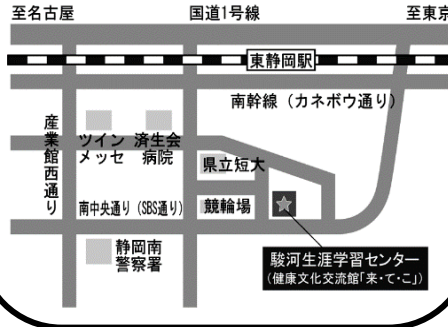

駿河生涯学習センター

住所：静岡市駿河区小鹿 2-25-45

TEL：054-202-4300