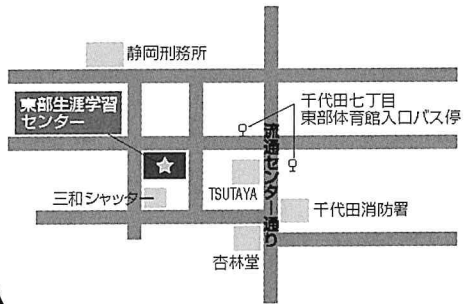

東部生涯学習センター

住所：静岡市葵区千代田 7-8-15

TEL：054-263-0338