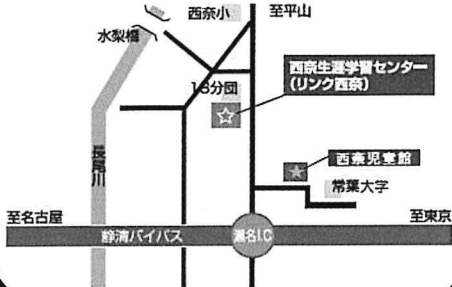

⑧8月9日(金) 東部生涯学習センター
10:00~11:30 定員：30人
TEL.054-263-0338

⑨8月9日(金) 葵生涯学習センター
14:00~15:30 定員：20人 (アイセル21)
TEL.054-246-6191

お申し込みは

7月11日(木)14:00~受付開始(申込順)

お電話でご希望の生涯学習センターまでどうぞ

★各生涯学習センターの場所はこちら★

※藁科・西奈・南部生涯学習センターは、集合・解散場所が生涯学習センターではありません。
 詳細は各センターまでお問い合わせください。

西奈生涯学習センター (リンク西奈)

住所：静岡市葵区瀬名 2-32-43

TEL：054-265-2468

(西奈児童館(葵区瀬名 1-19-30) 集合・解散)

駿河生涯学習センター

住所：静岡市駿河区小鹿 2-25-45

TEL：054-202-4300

南部生涯学習センター