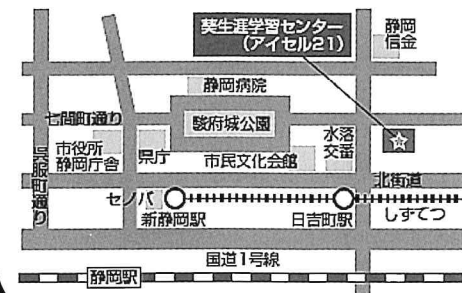

東部生涯学習センター

住所：静岡市葵区千代田 7-8-15

TEL：054-263-0338

葵生涯学習センター(アイセル 21)

住所：静岡市葵区東草深町 3-18

TEL：054-246-6191

静岡市生涯学習センターのメールマガジン配信中!

静岡市内の生涯学習センターで行われる講座情報を、月2回メールで配信しています。