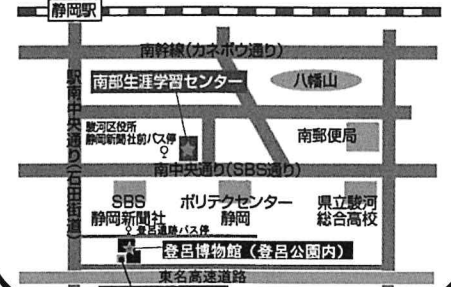

南部生涯学習センター

住所：静岡市駿河区南八幡町 25-21

TEL：054-281-2184

(登呂博物館(駿河区登呂 5-10-5) 集合・解散)