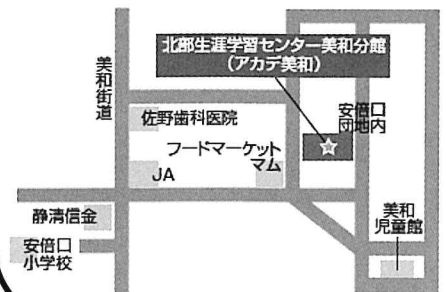

住所：静岡市葵区田町 3-46-5

TEL：054-255-3960

北部生涯学習センター-美和分館 (アカデ美和)

住所：静岡市葵区安倍口団地 5-1

TEL：054-296-7122

北部生涯学習センター

住所：静岡市葵区昭府 2-14-1

TEL：054-271-5111