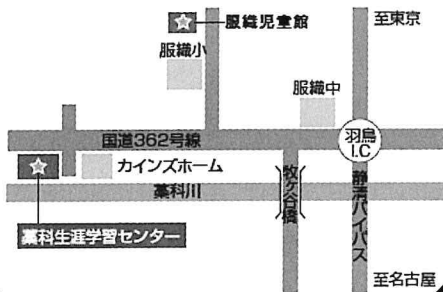

住所：静岡市駿河区南八幡町 25-21

TEL：054-281-2184

(登呂博物館(駿河区登呂 5-10-5) 集合・解散)

藁科生涯学習センター

住所：静岡市葵区羽鳥本町 5-9

TEL：054-278-4141

(服織児童館(葵区羽鳥 6-27-14) 集合・解散)

西部生涯学習センター

住所：静岡市葵区田町 3-46-5

TEL：054-255-3960

北部生涯学習センター-美和分館 (アカデ美和)

住所：静岡市葵区安倍口団地 5-1

TEL：054-296-7122

北部生涯学習センター

住所：静岡市葵区昭府 2-14-1

TEL：054-271-5111