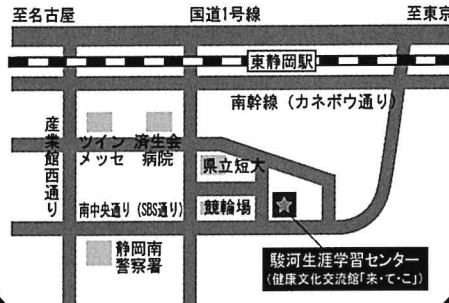

⑧8月9日(金) 東部生涯学習センター
10:00~11:30 定員：30人
TEL.054-263-0338

⑨8月9日(金) 葵生涯学習センター
14:00~15:30 定員：20人 (アイセル21)
TEL.054-246-6191

お申し込みは

7月11日(木)14:00~受付開始(申込順)

お電話でご希望の生涯学習センターまでどうぞ

★各生涯学習センターの場所はこちら★

※藁科・西奈・南部生涯学習センターは、集合・解散場所が生涯学習センターではありません。
 詳細は各センターまでお問い合わせください。

西奈生涯学習センター (リンク西奈)

住所：静岡市葵区瀬名 2-32-43

TEL：054-265-2468

(西奈児童館(葵区瀬名 1-19-30) 集合・解散)

駿河生涯学習センター

住所：静岡市駿河区小鹿 2-25-45

TEL：054-202-4300

南部生涯学習センター