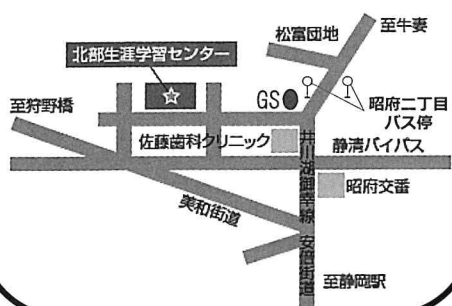

住所：静岡市葵区田町 3-46-5

TEL：054-255-3960

北部生涯学習センター-美和分館 (アカデ美和)

住所：静岡市葵区安倍口団地 5-1

TEL：054-296-7122

北部生涯学習センター

住所：静岡市葵区昭府 2-14-1

TEL：054-271-5111