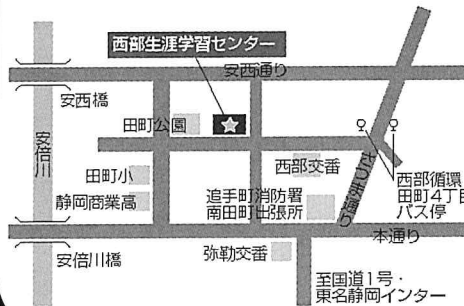

西部生涯学習センター

住所：静岡市葵区田町 3-46-5

TEL：054-255-3960