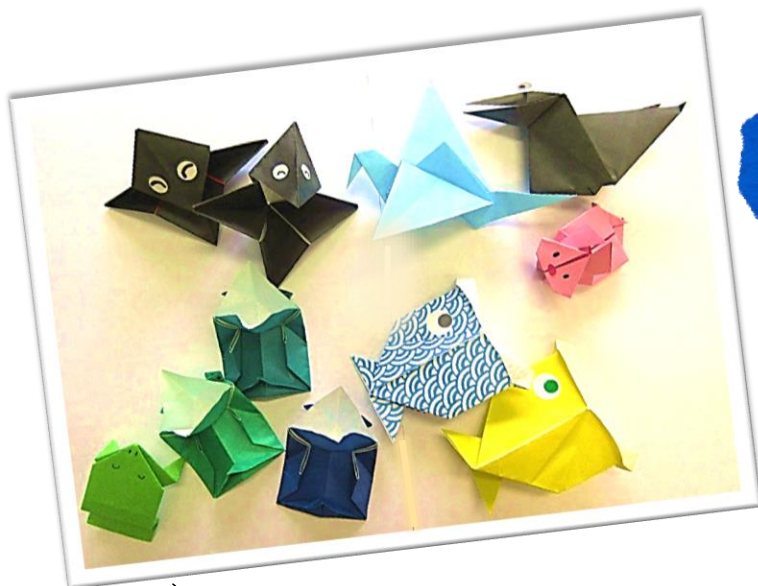

# パクパク どうぶつを

# つくってあそぼう!

(作品例)

**9/28** (土)  
10:00~11:30

パクパク・パタパタする  
どうぶつをつくってみよう!

おりがみのおみやげもあるよ!

パクパク

場 所 : 東部生涯学習センター 1階 第3集会室

対 象 : 5歳~小学生 20人 ※未就学児は保護者同伴