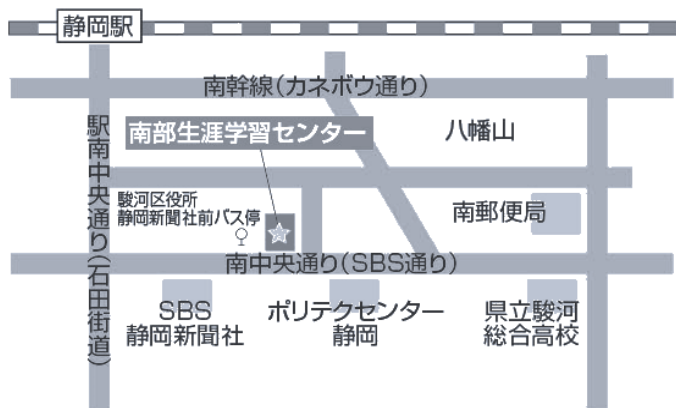

バス：JR 静岡駅南口から「みなみ線 内まわり (中田経由)」にて

約15分、「駿河区役所・静岡新聞社前」下車 徒歩約5分

※駐車台数に限りがありますので、なるべく公共交通機関をご利用ください。

※満車時はご容赦ください。

新型コロナウイルス感染症の状況によっては、講座を中止することがあります。ご了承ください。