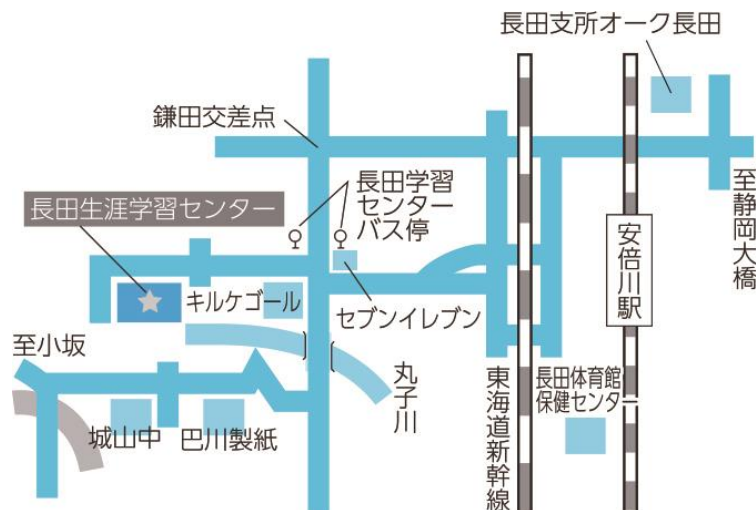

7/13

会場：長田生涯学習センター 1階ホール

対象：1歳8か月～3歳までの子とその保護者 11組

会費：1組3,000円

申込：5月25日（火）10:00から10:15の間に、会費をお持ちの上
長田生涯学習センターへお越しください（多数抽選）

※ 会場の地図は裏面をご覧ください

※新型コロナウイルス感染症の状況によっては、講座を中止することがあります。ご了承ください。

※当日はマスクの着用及び体温計測にご協力をお願いします。

【JR静岡駅より】
JR 東海道線 安倍川駅下車
西口より徒歩約10分

※駐車場に限りがあります。
お越しの際には、
公共交通機関をご利用ください。

静岡市生涯学習センターのメールマガジン好評配信中!!
静岡市内の生涯学習センターで行なわれる講座情報を
月に2回、メールで配信します。

詳しくはホームページをご覧ください。

<https://sgc.shizuokacity.jp/>

または「静岡市生涯学習センター」で検索。