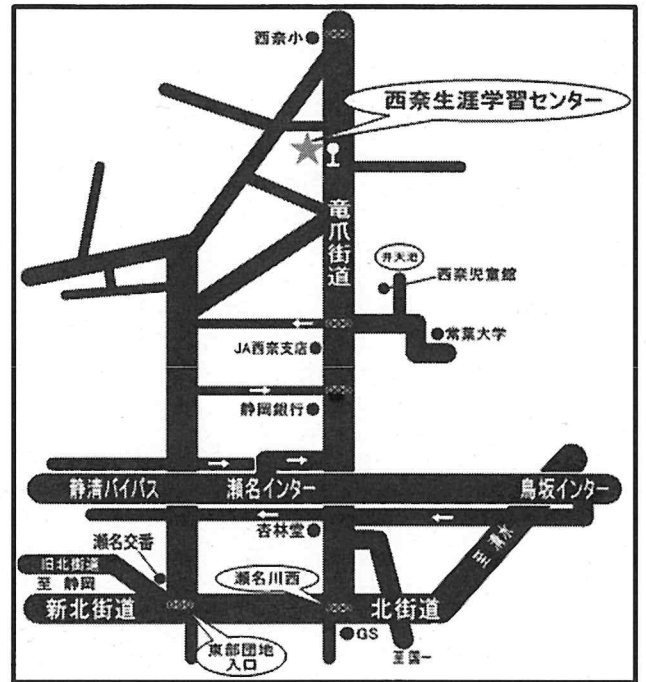

【会場案内】

西奈生涯学習センター(リンク西奈)

【JR静岡駅より】

しずてつバス 竜爪山線
瀬名新田行き／則沢行き／老人福祉センター行き
「瀬名リンク西奈前」下車

【JR草薙駅より】

しずてつバス 草薙瀬名新田線
瀬名新田行き
「瀬名リンク西奈前」下車

※駐車場の台数に限りがございます。
なるべく公共交通手段でお出かけください。

新型コロナウイルス感染症対策についてのお願い