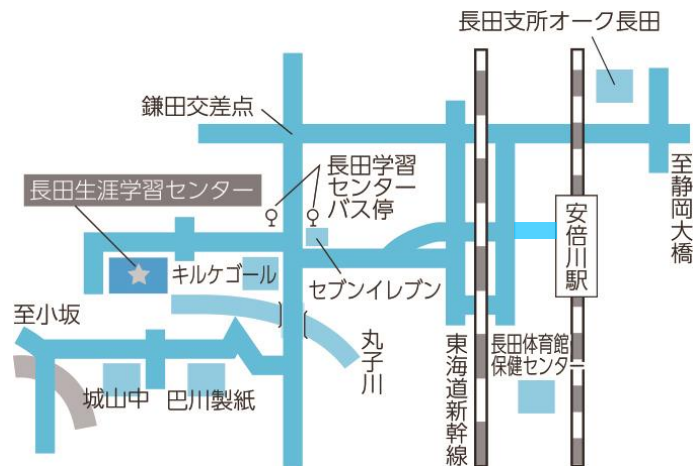

たのしいね！
チャチャチャ

11/30

紙ひこうき
ビューン

12/7

FIGHT！
FIGHT！

12/14

みんなに拍手！

交通案内

【JR静岡駅より】

JR 東海道線 安倍川駅下車
西口より徒歩約10分

※駐車場に限りがあります。
お越しの際には、
公共交通機関をご利用ください。

静岡市生涯学習センターのメールマガジン好評配信中!!
静岡市内の生涯学習センターで行なわれる講座情報を
月に2回、メールで配信します。

詳しくはホームページをご覧ください。

<https://sgc.shizuokacity.jp/>

または「静岡市生涯学習センター」で検索。