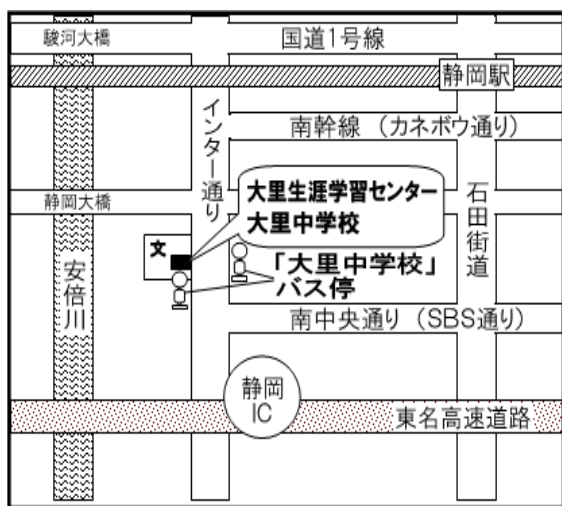

◆往復はがきでのお申し込み

往信		返信	
	〒422-8051 静岡市駿河区中野新田57-5 大里生涯学習センター 宛		〒0000-0000 申込者住所 申込者氏名 様
	この面には何も 書かないでください		① 「親子でかがくあそび」 ② 住所 ③ 電話番号 ④ 参加者全員の氏名 ⑤ お子さんの学年

◆静岡市生涯学習センターHP からお申し込み

- ① 「静岡市生涯学習センター」で検索、または<https://sgc.shizuokacity.jp/>にアクセス。
- ② 「講座情報」⇒場所「大里生涯学習センター」⇒申込受付情報「募集中」⇒「検索」
- ③ 「親子でかがくあそび」の下の「この講座に申し込む」をクリック。
- ④ 必要事項を入力してお申し込みください。

静岡市大里生涯学習センター

〒422-8051
静岡市駿河区中野新田57-5

TEL:054-283-1698

URL:<https://sgc.shizuokacity.jp/>

バスのご案内

しずてつジャストライン

静岡駅2番のりば 中原池ヶ谷線 徳洲会病院行き

「大里中学校」下車（所要時間約15分/190円）