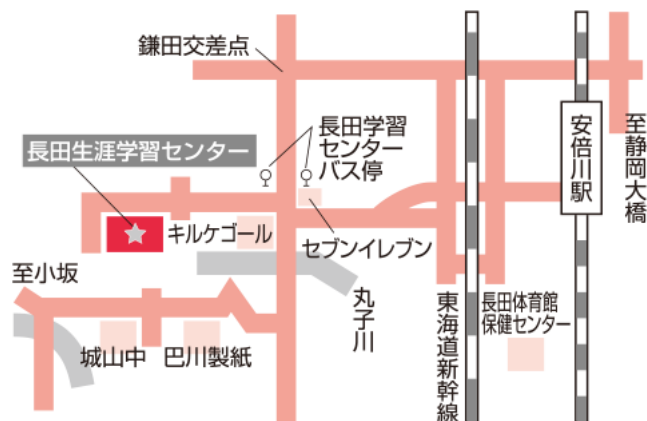

日時: 令和4年7月30日(土) 10:00~12:00

場所: 長田生涯学習センター 2階 第1集会室

会費: 1人 300円

対象: 小学生以上 20人(小学1、2年生は保護者同伴)

申込: 6月28日(火)10:00から電話で長田生涯学習センター
(054-257-0780)へお申込みください。(申込順)

マスクをつけて
お越しください

申し込む前に
裏面の注意事項を
ご確認ください

講師：横山 玲子先生 (科学ボランティア「実験室ルーペ」)

山口 啓子先生 (科学ボランティア「実験室ルーペ」)

深沢 知加子先生 (科学ボランティア「実験室ルーペ」)

新型コロナウイルス感染防止対策のため、
下記事項をご確認、ご了承の上、お申込みください。

- ① 講座当日、参加者の皆様には**マスクの着用**をお願いします。
- ② 37.5℃以上、または平熱比1℃超過の発熱や2週間以内に息苦しさや強いだるさ、軽度であっても咳や咽頭痛などの症状がある場合は、ご参加いただけません。
- ③ 感染症対策のため、参加者の氏名・緊急連絡先を記載した名簿を作成し、1か月程度保管します。
また、必要に応じて保健所等の公的機関へ情報提供する場合があります。

交通案内

【JR静岡駅より】

JR 東海道線 安倍川駅下車
西口より徒歩約10分

※駐車場はありますが限りがあります。
お越しの際には、
公共交通機関をご利用ください。

静岡市生涯学習センターのメールマガジン好評配信中!!

静岡市内の生涯学習センターで行なわれる講座情報を
月に2回、メールで配信します。

詳しくはホームページをご覧ください。

<https://sgc.shizuokacity.jp/>