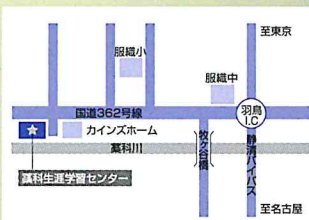

西部生涯学習センター

静岡市葵区田町 3-46-5
展示場所：1階 ロビー
☎ 054-255-3960
【展示期間】
2022. 10/11[火]～10/16[日]

南部生涯学習センター

静岡市駿河区南八幡町 25-21
展示場所：1階 展示ロビー
☎ 054-281-2184
【展示期間】
2023. 1/10[火]～1/15[日]

藁科生涯学習センター

静岡市葵区羽鳥本町 5-9
展示場所：1階 展示室
☎ 054-278-4141
【展示期間】
2022. 10/25[火]～10/30[日]