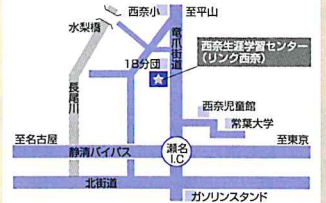

入場無料

<会場・展示期間>

直接会場へお越しください。

投票可能会場

| | |
|--------------------|--------------------------------|
| 葵生涯学習センター | 2022 9/23～10/3 ※9/26は休館日 |
| 西部生涯学習センター | 10/11～10/16 |
| 藁科生涯学習センター | 10/25～10/30 |
| 長田生涯学習センター | 11/8～11/13 |
| 大里生涯学習センター | 11/22～11/27 ※11/23は休館日 |
| 北部生涯学習センター 美和分館 | 12/6～12/11 |
| 西奈生涯学習センター | 12/20～12/25 |

参考：令和3年度最優秀賞「ひまわりとぼく、満開笑顔勝負！」

結果発表会場

| | |
|------------|------------------------|
| 南部生涯学習センター | 2023 1/10～1/15 |
| 駿河生涯学習センター | 1/23～1/28 |
| 北部生涯学習センター | 2/7～2/12 ※2/11は休館日 |
| 東部生涯学習センター | 2/21～2/26 ※2/23は休館日 |

●お問合せ●

静岡市葵生涯学習センター
☎054-246-6191

開館時間…9:00～21:30

休館日…第2・第4月曜日、年末年始(12/28～1/4)

HP <https://sgc.shizuokacity.jp/>

※各会場の詳細は裏面をご覧ください

(センターHP)

受賞作品 20 点が、生涯学習センター 11 館を巡ります。
お近くの会場で、子どもたちの素敵な笑顔をゆっくりご覧ください。
きっと写真をみているあなたもつられて笑顔になってしまいますよ。

葵生涯学習センター (アイセル 21)

静岡市葵区東草深町 3-18
展示場所：2階 ギャラリー
☎ 054-246-6191
【展示期間】
2022. 9/23[金・祝]～10/3[月]
※9/26[月]は休館日

西奈生涯学習センター (リンク西奈)

静岡市葵区瀬名 2-32-43
展示場所：2階 展示コーナー
☎ 054-265-2468
【展示期間】
2022. 12/20[火]～12/25[日]