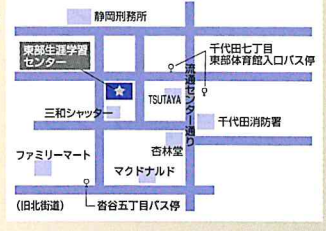

西部生涯学習センター

静岡市葵区田町 3-46-5
展示場所：1階 ロビー
☎ 054-255-3960
【展示期間】
2022. 10/11[火]～10/16[日]

南部生涯学習センター

静岡市駿河区南八幡町 25-21
展示場所：1階 展示ロビー
☎ 054-281-2184
【展示期間】
2023. 1/10[火]～1/15[日]

藁科生涯学習センター

静岡市葵区羽鳥本町 5-9
展示場所：1階 展示室
☎ 054-278-4141
【展示期間】
2022. 10/25[火]～10/30[日]

駿河生涯学習センター (健康文化交流館来・て・こ)

静岡市駿河区小鹿 2-25-45
展示場所：1階 ロビー
☎ 054-202-4300
【展示期間】
2023. 1/23[月]～1/28[土]

長田生涯学習センター

静岡市駿河区寺田 131-1
展示場所：1階 ロビー
☎ 054-257-0780
【展示期間】
2022. 11/8[火]～11/13[日]

北部生涯学習センター

静岡市葵区昭府 2-14-1
展示場所：2階 ロビー
☎ 054-271-5111
【展示期間】
2023. 2/7[火]～2/12[日]
※2/11[土・祝]は休館日

大里生涯学習センター

静岡市駿河区中野新田 57-5
展示場所：2階 展示コーナー
☎ 054-283-1698
【展示期間】
2022. 11/22[火]～11/27[日]
※11/23[水・祝]は休館日

東部生涯学習センター

静岡市葵区千代田 7-8-15
展示場所：1階 展示ロビー
☎ 054-263-0338
【展示期間】
2023. 2/21[火]～2/26[日]
※2/23[木・祝]は休館日

北部生涯学習センター美和分館 (アカデ美和)

静岡市葵区安倍口団地 5-1
展示場所：2階 展示ロビー
☎ 054-296-7122
【展示期間】
2022. 12/6[火]～12/11[日]

【新型コロナウイルス感染症対策について】

- ・ご来館にあたっては、特別の事情がない限りマスク着用でお越しください。
- ・発熱・風邪症状のある方は、ご来館をお控えください。
- ・その他の感染拡大防止対策については、静岡市生涯学習センター HP (<https://sgc.shizuokacity.jp/>) をご覧ください。