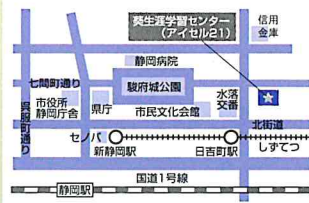

入場無料

<会場・展示期間>

直接会場へお越しください。

投票可能会場

| | |
|--------------------|--------------------------------|
| 葵生涯学習センター | 2022 9/23～10/3 ※9/26は休館日 |
| 西部生涯学習センター | 10/11～10/16 |
| 藁科生涯学習センター | 10/25～10/30 |
| 長田生涯学習センター | 11/8～11/13 |
| 大里生涯学習センター | 11/22～11/27 ※11/23は休館日 |
| 北部生涯学習センター 美和分館 | 12/6～12/11 |
| 西奈生涯学習センター | 12/20～12/25 |

参考：令和3年度最優秀賞「ひまわりとぼく、満開笑顔勝負！」

結果発表会場

| | |
|------------|------------------------|
| 南部生涯学習センター | 2023 1/10～1/15 |
| 駿河生涯学習センター | 1/23～1/28 |
| 北部生涯学習センター | 2/7～2/12 ※2/11は休館日 |
| 東部生涯学習センター | 2/21～2/26 ※2/23は休館日 |

●お問合せ●

静岡市葵生涯学習センター
☎054-246-6191

開館時間…9:00～21:30

休館日…第2・第4月曜日、年末年始(12/28～1/4)

HP <https://sgc.shizuokacity.jp/>

※各会場の詳細は裏面をご覧ください

(センターHP)

受賞作品 20 点が、生涯学習センター 11 館を巡ります。
お近くの会場で、子どもたちの素敵な笑顔をゆっくりご覧ください。
きっと写真をみているあなたもつられて笑顔になってしまいますよ。

葵生涯学習センター (アイセル 21)

静岡市葵区東草深町 3-18
展示場所：2階 ギャラリー
☎ 054-246-6191
【展示期間】
2022. 9/23[金・祝]～10/3[月]
※9/26[月]は休館日

西奈生涯学習センター (リンク西奈)

静岡市葵区瀬名 2-32-43
展示場所：2階 展示コーナー
☎ 054-265-2468
【展示期間】
2022. 12/20[火]～12/25[日]