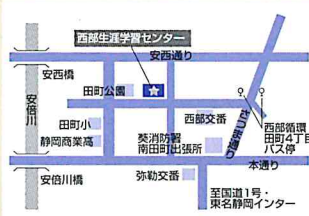

参考：令和3年度最優秀賞「ひまわりとぼく、満開笑顔勝負！」

結果発表会場

| | |
|------------|------------------------|
| 南部生涯学習センター | 2023 1/10～1/15 |
| 駿河生涯学習センター | 1/23～1/28 |
| 北部生涯学習センター | 2/7～2/12 ※2/11は休館日 |
| 東部生涯学習センター | 2/21～2/26 ※2/23は休館日 |

葵生涯学習センター (アイセル 21)

静岡市葵区東草深町 3-18
展示場所：2階 ギャラリー
☎ 054-246-6191
【展示期間】
2022. 9/23[金・祝]～10/3[月]
※9/26[月]は休館日

西奈生涯学習センター (リンク西奈)

静岡市葵区瀬名 2-32-43
展示場所：2階 展示コーナー
☎ 054-265-2468
【展示期間】
2022. 12/20[火]～12/25[日]

西部生涯学習センター

静岡市葵区田町 3-46-5
展示場所：1階 ロビー
☎ 054-255-3960
【展示期間】
2022. 10/11[火]～10/16[日]

南部生涯学習センター

静岡市駿河区南八幡町 25-21
展示場所：1階 展示ロビー
☎ 054-281-2184
【展示期間】
2023. 1/10[火]～1/15[日]

藁科生涯学習センター

静岡市葵区羽鳥本町 5-9
展示場所：1階 展示室
☎ 054-278-4141
【展示期間】
2022. 10/25[火]～10/30[日]