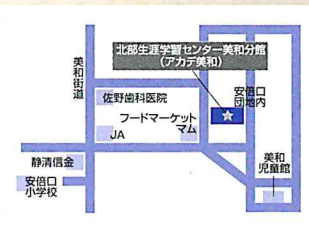

駿河生涯学習センター (健康文化交流館来・て・こ)

静岡市駿河区小鹿 2-25-45
展示場所：1階 ロビー
☎ 054-202-4300
【展示期間】
2023. 1/23[月]～1/28[土]

長田生涯学習センター

静岡市駿河区寺田 131-1
展示場所：1階 ロビー
☎ 054-257-0780
【展示期間】
2022. 11/8[火]～11/13[日]

北部生涯学習センター

静岡市葵区昭府 2-14-1
展示場所：2階 ロビー
☎ 054-271-5111
【展示期間】
2023. 2/7[火]～2/12[日]
※2/11[土・祝]は休館日

大里生涯学習センター

静岡市駿河区中野新田 57-5
展示場所：2階 展示コーナー
☎ 054-283-1698
【展示期間】
2022. 11/22[火]～11/27[日]
※11/23[水・祝]は休館日

東部生涯学習センター

静岡市葵区千代田 7-8-15
展示場所：1階 展示ロビー
☎ 054-263-0338
【展示期間】
2023. 2/21[火]～2/26[日]
※2/23[木・祝]は休館日

北部生涯学習センター美和分館 (アカデ美和)

静岡市葵区安倍口団地 5-1
展示場所：2階 展示ロビー
☎ 054-296-7122
【展示期間】
2022. 12/6[火]～12/11[日]

【新型コロナウイルス感染症対策について】

- ・ご来館にあたっては、特別の事情がない限りマスク着用でお越しください。
- ・発熱・風邪症状のある方は、ご来館をお控えください。
- ・その他の感染拡大防止対策については、静岡市生涯学習センター HP (<https://sgc.shizuokacity.jp/>) をご覧ください。