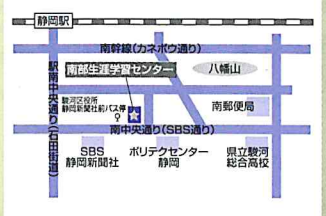

南部生涯学習センター

静岡市駿河区南八幡町 25-21
展示場所：1階 展示ロビー
☎ 054-281-2184
【展示期間】
2023. 1/10[火]～1/15[日]