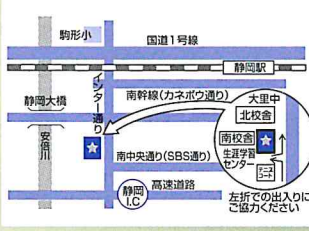

駿河生涯学習センター (健康文化交流館来・て・こ)

静岡市駿河区小鹿 2-25-45
展示場所：1階 ロビー
☎ 054-202-4300
【展示期間】
2023. 1/23[月]～1/28[土]

長田生涯学習センター

静岡市駿河区寺田 131-1
展示場所：1階 ロビー
☎ 054-257-0780
【展示期間】
2022. 11/8[火]～11/13[日]

北部生涯学習センター

静岡市葵区昭府 2-14-1
展示場所：2階 ロビー
☎ 054-271-5111
【展示期間】
2023. 2/7[火]～2/12[日]
※2/11[土・祝]は休館日

大里生涯学習センター

静岡市駿河区中野新田 57-5
展示場所：2階 展示コーナー
☎ 054-283-1698
【展示期間】
2022. 11/22[火]～11/27[日]
※11/23[水・祝]は休館日

東部生涯学習センター

静岡市葵区千代田 7-8-15
展示場所：1階 展示ロビー
☎ 054-263-0338
【展示期間】
2023. 2/21[火]～2/26[日]
※2/23[木・祝]は休館日