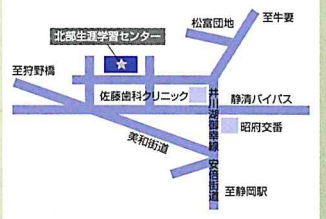

駿河生涯学習センター (健康文化交流館来・て・こ)

静岡市駿河区小鹿 2-25-45
展示場所：1階 ロビー
☎ 054-202-4300
【展示期間】
2023. 1/23[月]～1/28[土]

長田生涯学習センター

静岡市駿河区寺田 131-1
展示場所：1階 ロビー
☎ 054-257-0780
【展示期間】
2022. 11/8[火]～11/13[日]

北部生涯学習センター

静岡市葵区昭府 2-14-1
展示場所：2階 ロビー
☎ 054-271-5111
【展示期間】
2023. 2/7[火]～2/12[日]
※2/11[土・祝]は休館日

大里生涯学習センター

静岡市駿河区中野新田 57-5
展示場所：2階 展示コーナー
☎ 054-283-1698
【展示期間】
2022. 11/22[火]～11/27[日]
※11/23[水・祝]は休館日

東部生涯学習センター

静岡市葵区千代田 7-8-15
展示場所：1階 展示ロビー
☎ 054-263-0338
【展示期間】
2023. 2/21[火]～2/26[日]
※2/23[木・祝]は休館日