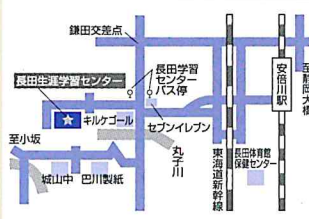

西部生涯学習センター

静岡市葵区田町 3-46-5
展示場所：1階 ロビー
☎ 054-255-3960
【展示期間】
2022. 10/11[火]～10/16[日]

南部生涯学習センター

静岡市駿河区南八幡町 25-21
展示場所：1階 展示ロビー
☎ 054-281-2184
【展示期間】
2023. 1/10[火]～1/15[日]

藁科生涯学習センター

静岡市葵区羽鳥本町 5-9
展示場所：1階 展示室
☎ 054-278-4141
【展示期間】
2022. 10/25[火]～10/30[日]

駿河生涯学習センター (健康文化交流館来・て・こ)

静岡市駿河区小鹿 2-25-45
展示場所：1階 ロビー
☎ 054-202-4300
【展示期間】
2023. 1/23[月]～1/28[土]

長田生涯学習センター

静岡市駿河区寺田 131-1
展示場所：1階 ロビー
☎ 054-257-0780
【展示期間】
2022. 11/8[火]～11/13[日]

北部生涯学習センター

静岡市葵区昭府 2-14-1
展示場所：2階 ロビー
☎ 054-271-5111
【展示期間】
2023. 2/7[火]～2/12[日]
※2/11[土・祝]は休館日