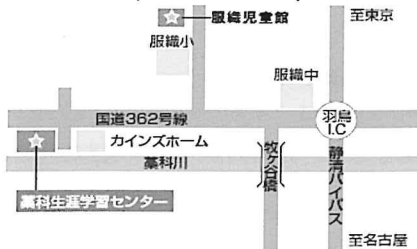

## 駿河生涯学習センター(健康文化交流館「来・て・こ」)

住所：静岡市駿河区小鹿 2-25-45  
TEL：054-202-4300

## 藁科生涯学習センター

住所：静岡市葵区羽鳥本町 5-9  
TEL：054-278-4141

※服織児童館(葵区羽鳥 6-27-14) 集合・解散