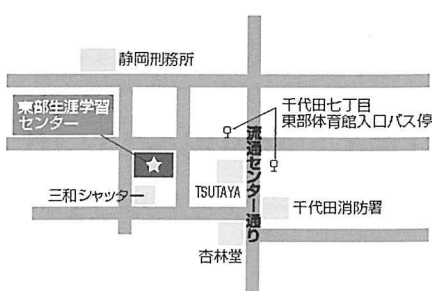

東部生涯学習センター

住所：静岡市葵区千代田 7-8-15
TEL：054-263-0338