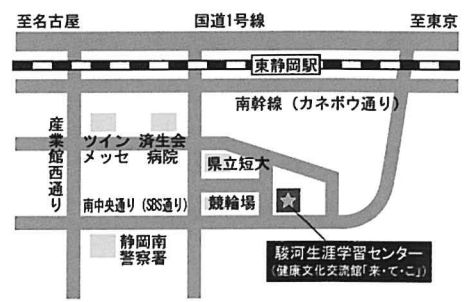

駿河生涯学習センター(健康文化交流館「来・て・こ」)

住所：静岡市駿河区小鹿 2-25-45
TEL：054-202-4300