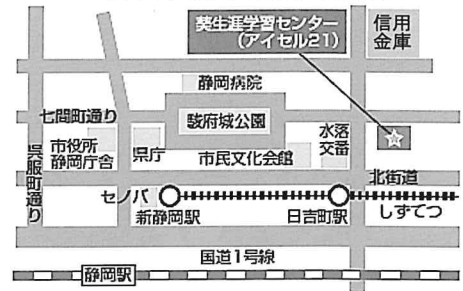

# ★各生涯学習センターの場所ははこちら★

## 西奈生涯学習センター(リンク西奈)

住所：静岡市葵区瀬名 2-32-43  
TEL：054-265-2468

※常葉大学静岡瀬名キャンパス(葵区瀬名 1-22-1) 集合  
西奈生涯学習センター 解散

## 葵生涯学習センター(アイセル 21)

住所：静岡市葵区東草深町 3-18  
TEL：054-246-6191