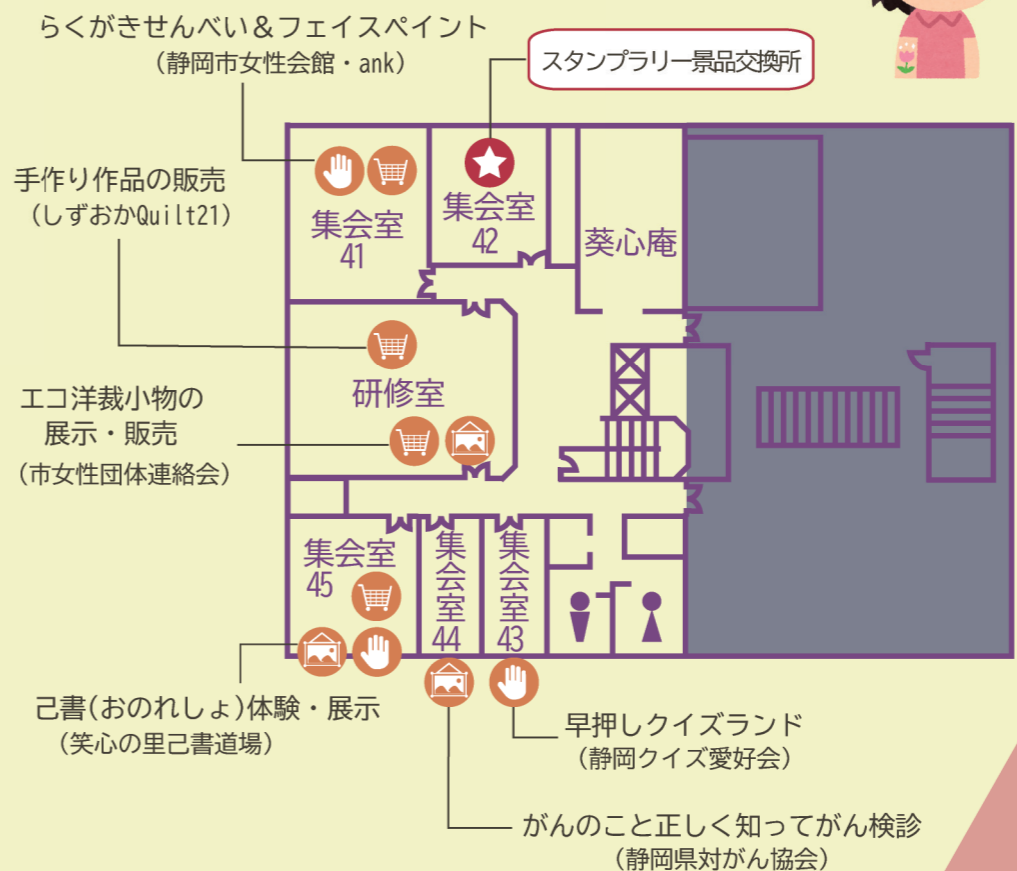

2F

農産物加工品などの販売
(しずおか女性の会)

3F

4F

館内マップ

- 販売
- 体験
- 展示

自動販売機 休憩所

※授乳スペースは1階の図書コーナーにあります。