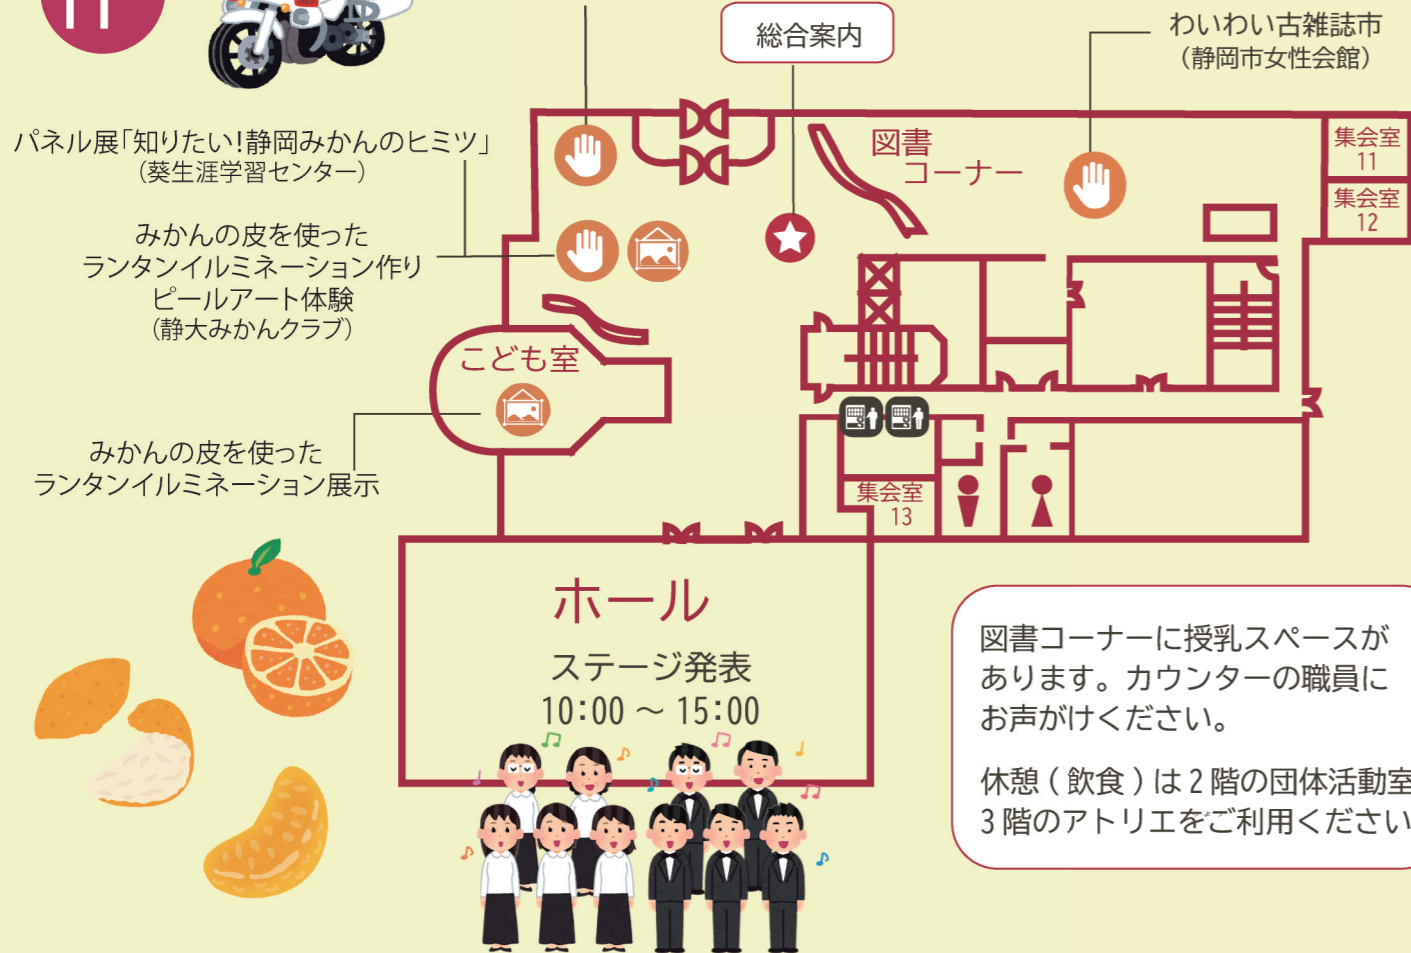

第16回

アイセル

わいわい祭り

入場無料

2025

2/16(日)

10:00 ~ 15:00

アイセル21で活動している団体の年ごとの活動発表会！
歌やダンスのステージ発表、作品の展示や体験会など！
ごまごまな活動の1コマを館内各所で披露します！
美味しいたべものやのんびりとしただけのイベントではなく、世界中にひとつだけのハンドメイド作品も、ぜひ体験してください！
本場の日本酒も、お土産にどうぞ！

アイセル21

(静岡市葵生涯学習センター・静岡市女性会館)

〒420-0865 静岡市葵区東草深町3番18号

054-246-6191 (静岡市葵生涯学習センター)

バス・JR静岡駅北口「10番のりば」乗車、
県立病院高松線「アイセル21」下車

オトナもコドモもアイセルにGO!

1F

本物の白バイがやってくる！
(静岡中央警察署 交通課)

2F

農産物加工品などの販売
(しずおか女性の会)

3F

4F

館内マップ

- 販売
- 体験
- 展示

自動販売機 休憩所

※授乳スペースは1階の図書コーナーにあります。