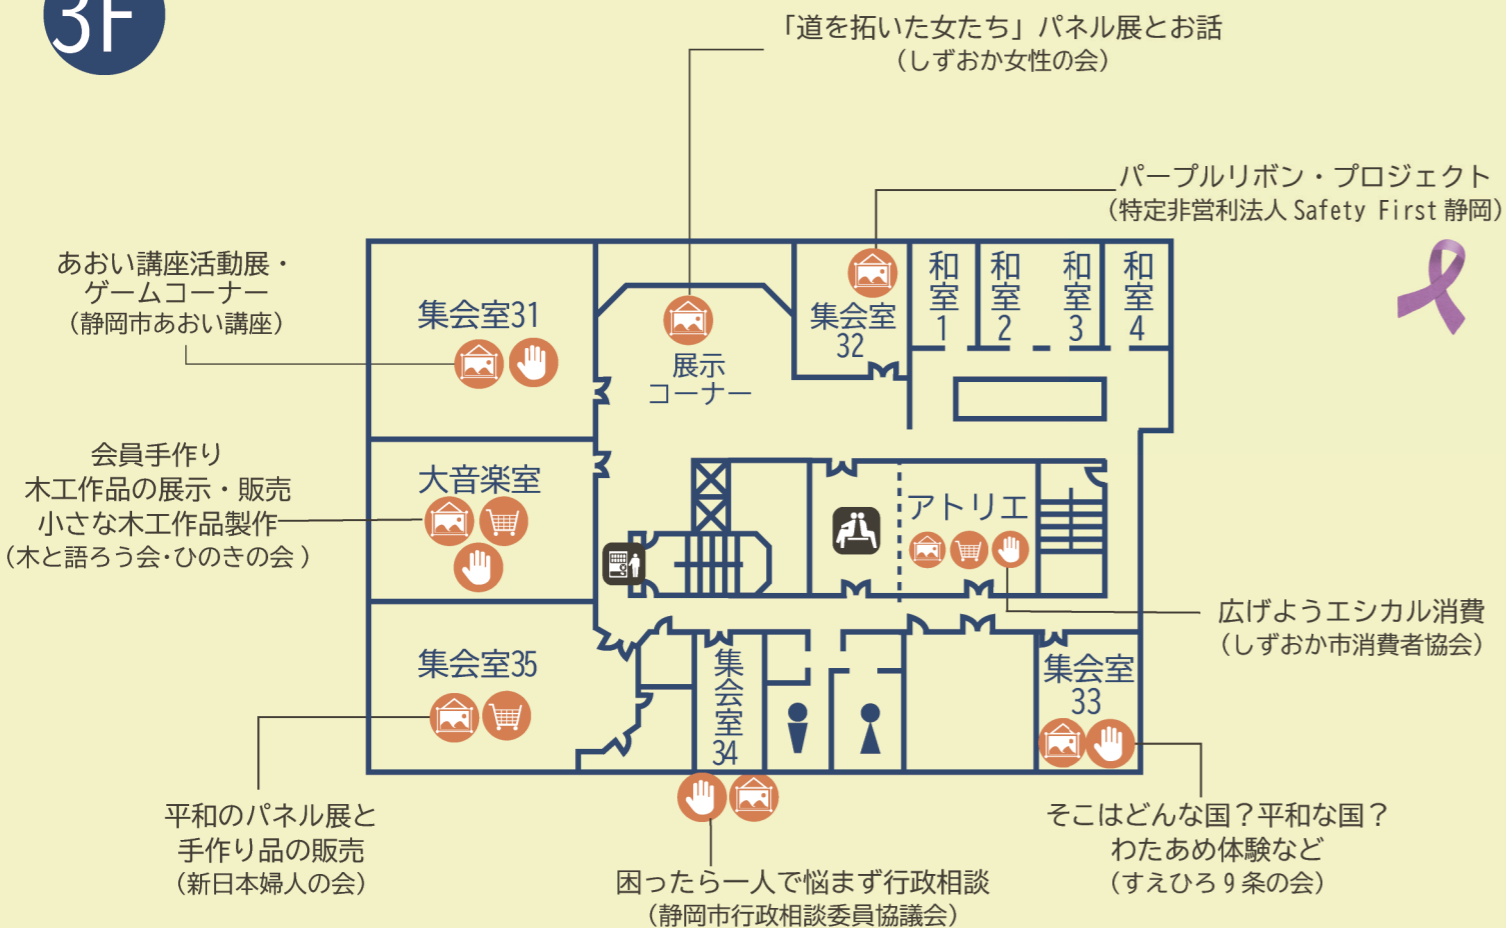

アイセル21

(静岡市葵生涯学習センター・静岡市女性会館)

〒420-0865 静岡市葵区東草深町3番18号

054-246-6191 (静岡市葵生涯学習センター)

バス・JR静岡駅北口「10番のりば」乗車、
県立病院高松線「アイセル21」下車

オトナもコドモもアイセルにGO!

1F

本物の白バイがやってくる！
(静岡中央警察署 交通課)

2F

農産物加工品などの販売
(しずおか女性の会)

3F

4F

館内マップ

- 販売
- 体験
- 展示

自動販売機 休憩所

※授乳スペースは1階の図書コーナーにあります。