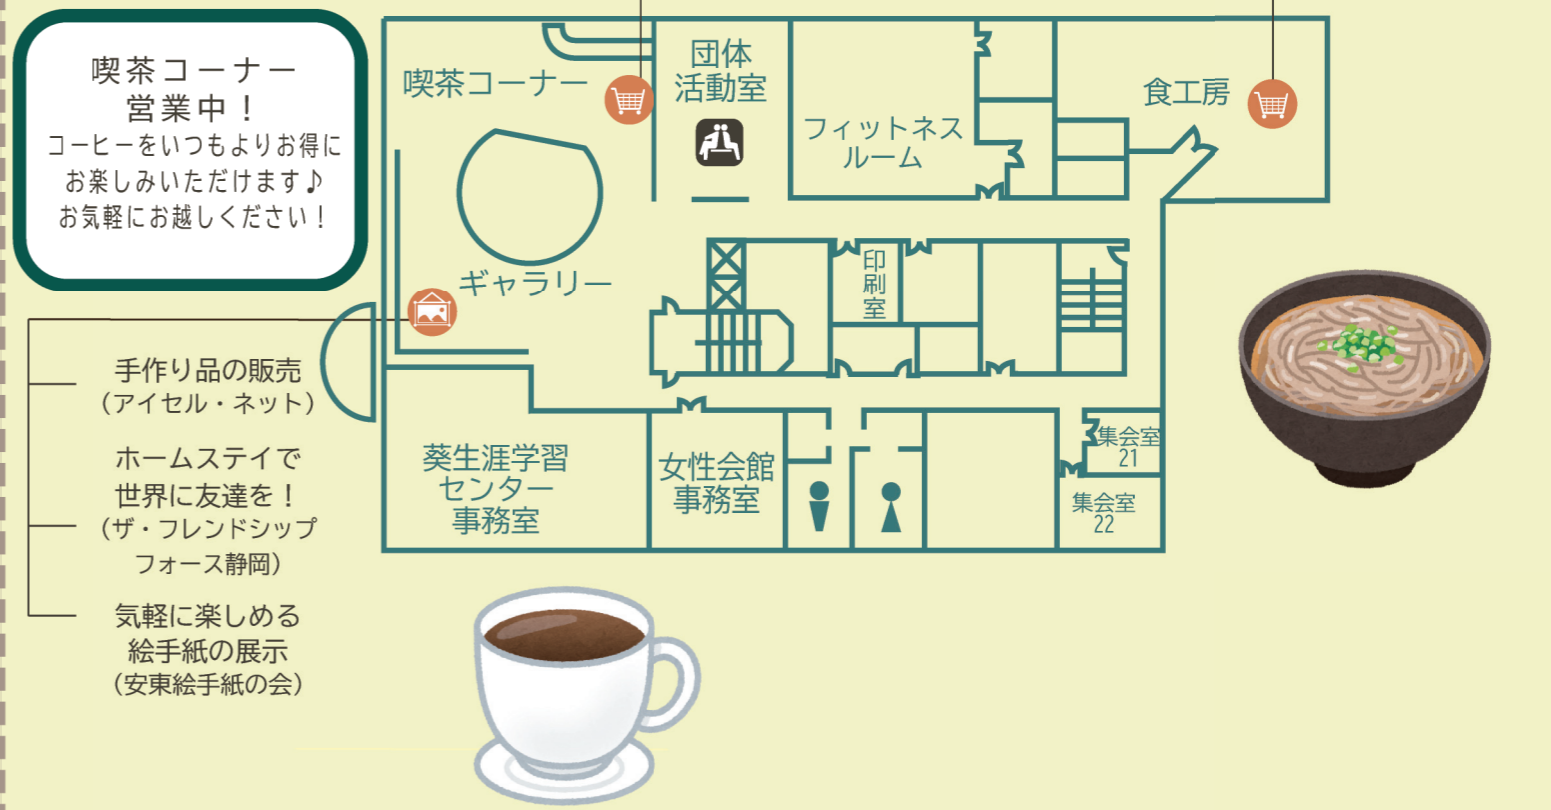

アイセル21

(静岡市葵生涯学習センター・静岡市女性会館)

〒420-0865 静岡市葵区東草深町3番18号

054-246-6191 (静岡市葵生涯学習センター)

バス・JR静岡駅北口「10番のりば」乗車、
県立病院高松線「アイセル21」下車

オトナもコドモもアイセルにGO!

1F

本物の白バイがやってくる！
(静岡中央警察署 交通課)

2F

農産物加工品などの販売
(しずおか女性の会)

3F

4F

館内マップ

- 販売
- 体験
- 展示

自動販売機 休憩所

※授乳スペースは1階の図書コーナーにあります。